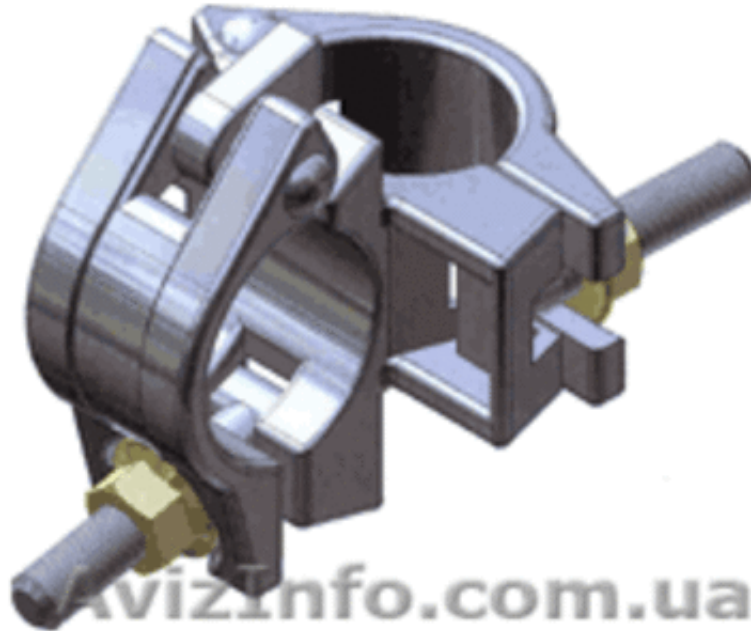

Хомута для лесов.

Сімферополь, Україна

Предлагаем хомуты поворотные и неповоротные, которые предназначены для быстрого и надежного соединения элементов строительных лесов. Эти элементы оцинкованы с целью профилактики от воздействия коррозии. Все виды хомутов для строительных лесов поставляются с фиксирующими болтами и гайками и соответствуют требованиям международного стандарта.

Хомут поворотный. Данный хомут дает возможность скреплять трубы между собой под любым необходимым углом за счет оси, которой скреплены две половинки хомута.

Хомут неповоротный (глухие). Данный хомут дает возможность скрепления между собой труб под углом 90 градусов.

Хомуты крепления труб лесов рассчитаны для работ с трубой диаметром от 42 до 52 мм. Благодаря данным крепежным хомутам для труб и лесов строительных, можно лесами обыгрывать фасад здания любой сложности при проведении ремонтно-отделочных и прочих работ.