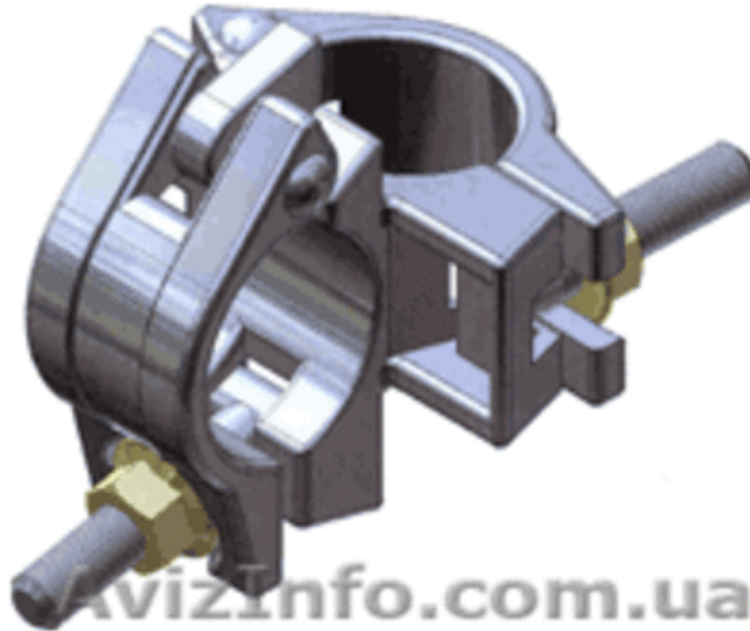

Хомута для лесов.

Сімферополь, Україна

Предлагаем хомуты поворотные и неповоротные, которые предназначены для быстрого и надежного соединения элементов строительных лесов. Эти элементы оцинкованы с целью профилактики от воздействия коррозии. Все виды хомутов для строительных лесов поставляются с фиксирующими болтами и гайками и соответствуют требованиям международного стандарта.

Хомут поворотный. Данный хомут дает возможность скреплять трубы между собой под любым необходимым углом за счет оси, которой скреплены две половинки хомута.

Хомут неповоротный (глухие). Данный хомут дает возможность скрепления между собой труб под углом 90 градусов.

Хомуты крепления труб лесов рассчитаны для работ с трубой диаметром от 42 до 52 мм. Благодаря данным крепежным хомутам для труб и лесов строительных, можно лесами обыгрывать фасад здания любой сложности при проведении ремонтно-отделочных и прочих работ.