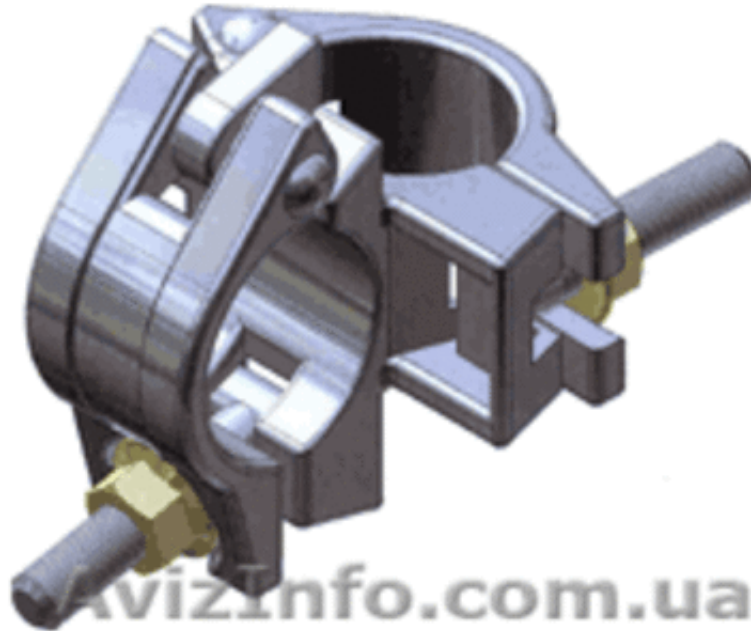

## Хомута для лесов.

Сімферополь, Україна

Предлагаем хомуты поворотные и неповоротные, которые предназначены для быстрого и надежного соединения элементов строительных лесов. Эти элементы оцинкованы с целью профилактики от воздействия коррозии. Все виды хомутов для строительных лесов поставляются с фиксирующими болтами и гайками и соответствуют требованиям международного стандарта.

Хомут поворотный. Данный хомут дает возможность скреплять трубы между собой под любым необходимым углом за счет оси, которой скреплены две половинки хомута.

Хомут неповоротный (глухие). Данный хомут дает возможность скрепления между собой труб под углом 90 градусов.

Хомуты крепления труб лесов рассчитаны для работ с трубой диаметром от 42 до 52 мм. Благодаря данным крепежным хомутам для труб и лесов строительных, можно лесами обыгрывать фасад здания любой сложности при проведении ремонтно-отделочных и прочих работ.