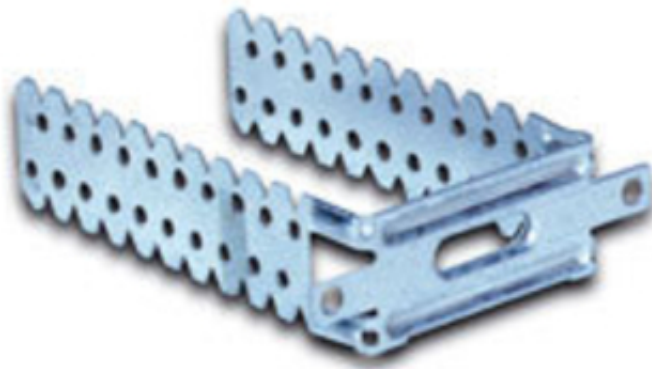

Прямой подвес по низкой цене в Симферополе

AvizInfo.com.ua

Сімферополь, Україна

Предлагаю купить прямой подвес
по низкой цене в Симферополе
прямой подвес 60/125-0.60грн
60/175-1.50грн
60/250-1.70грн
60/350-1.80грн

Прямой (универсальный) подвес может применяться для крепления профилей потолочных (ПП) CD 60x125 к несущему основанию. Это позволяет уменьшить расстояние между конструкциями несущего и подвесного потолка до минимума. Профиль крепится к нему с помощью LN шурупов и служит очень удобным основанием для крепления листов гипсокартона. После крепления профилей выступающие кончики прямого подвеса отрезаются либо отгибаются. Несущая способность прямых подвесов будет равняться 40кг..