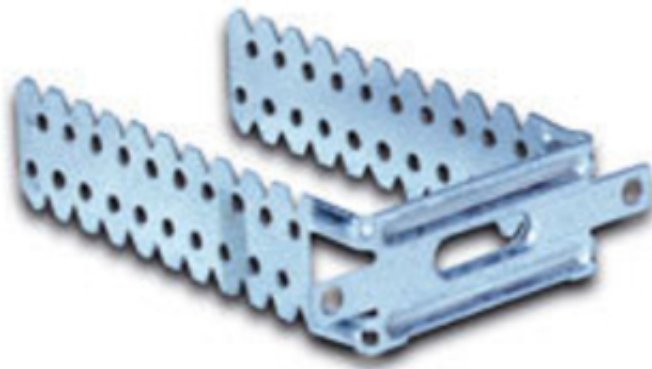

## Прямой подвес по низкой цене в Симферополе

# AvizInfo.com.ua

Сімферополь, Україна

Предлагаю купить прямой подвес  
по низкой цене в Симферополе  
прямой подвес 60/125-0.60грн  
60/175-1.50грн  
60/250-1.70грн  
60/350-1.80грн

Прямой (универсальный) подвес может применяться для крепления профилей потолочных (ПП) CD 60x125 к несущему основанию. Это позволяет уменьшить расстояние между конструкциями несущего и подвесного потолка до минимума. Профиль крепится к нему с помощью LN шурупов и служит очень удобным основанием для крепления листов гипсокартона. После крепления профилей выступающие кончики прямого подвеса отрезаются либо отгибаются. Несущая способность прямых подвесов будет равняться 40кг..