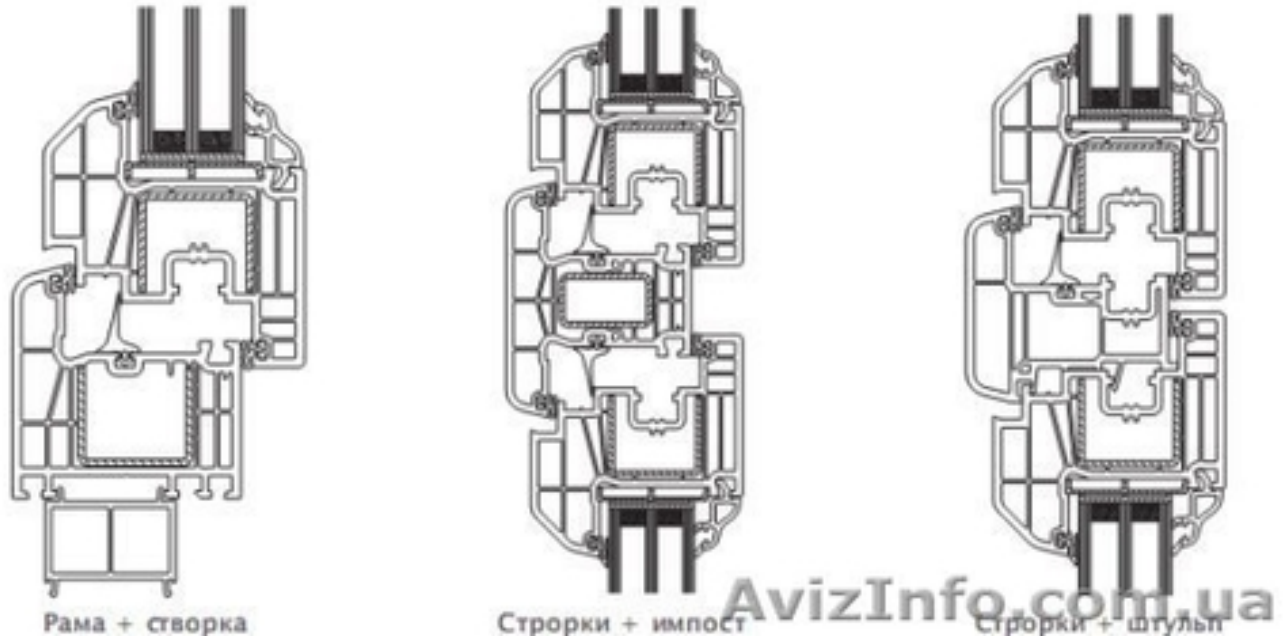

купить окна Симферополь

Сімферополь, Україна

Окна Симферополь REHAU, VEKA, WINBAU, WINTECH, WDS – ориентированная на повышенные требования к дизайну в Крыму система с глубиной 70 мм. Система оконных профилей от компании "Студия Vdoma" Крым сочетает улучшенную теплоизоляцию, удовлетворяющую самым высоким требованиям по энергосбережению в Крыму, с многообразием дизайнерских решений. Балконный профиль REHAU, VEKA, WINBAU, WINTECH, WDS идеально подходит для окон оконных конструкций балконов лоджии. Оконные и балконные системы комплектуются фурнитурой Roto, MACO, VORNE.

Специалисты технического отдела компании «Студия Vdoma» ответят на все Ваши вопросы по тел. (066) 393-51-59; (096) 831 29 15;

Трехкамерная система ПВХ-профилей WINBAU OPTIMUM, REHAU Brilliant Design, VEKA ALPHALINE успешно прошла испытания в Германии и Австрии.

Системы ПВХ-профилей REHAU, WINBAU сертифицирована и соответствует всем нормам шумо- и теплоизоляции, прочности, долговечности.

трехкамерная система;

постоянная форма поперечного среза профиля по всей длине;

жесткий и монолитный корпус профиля;

наличие фурнитурного европаза под 13-ю систему;

использование нескольких видов штапика для стеклопакетов и стекла 4–6 мм;

наличие на внутренней поверхности средней камеры в верхней ее части двух упоров для избежания контакта профиля с армирующим элементом;

двухконтурное уплотнение;

универсальное армирование для рамы и створки;

конструктивно заложенная максимальная прочность конструкции при минимальном заполнении проема окна;

монтажная ширина профиля – 60 мм и толщина внешних стенок—3 мм (уменьшается потеря тепла и увеличивается шумоизоляция);

гляцевая поверхность;

*снежная белизна профиля пвх окон (не меняет свой цвет в течение всего срока службы вне зависимости от климатических условий).

+ Работаем для Вас в АР Крым.

+ Сопровождаем наших клиентов на протяжении всего времени эксплуатации нашей продукции.

+ Работаем только с проверенными временем производителями.

+ Мы идем в ногу со временем и предлагаем Вам идти вместе с нами.