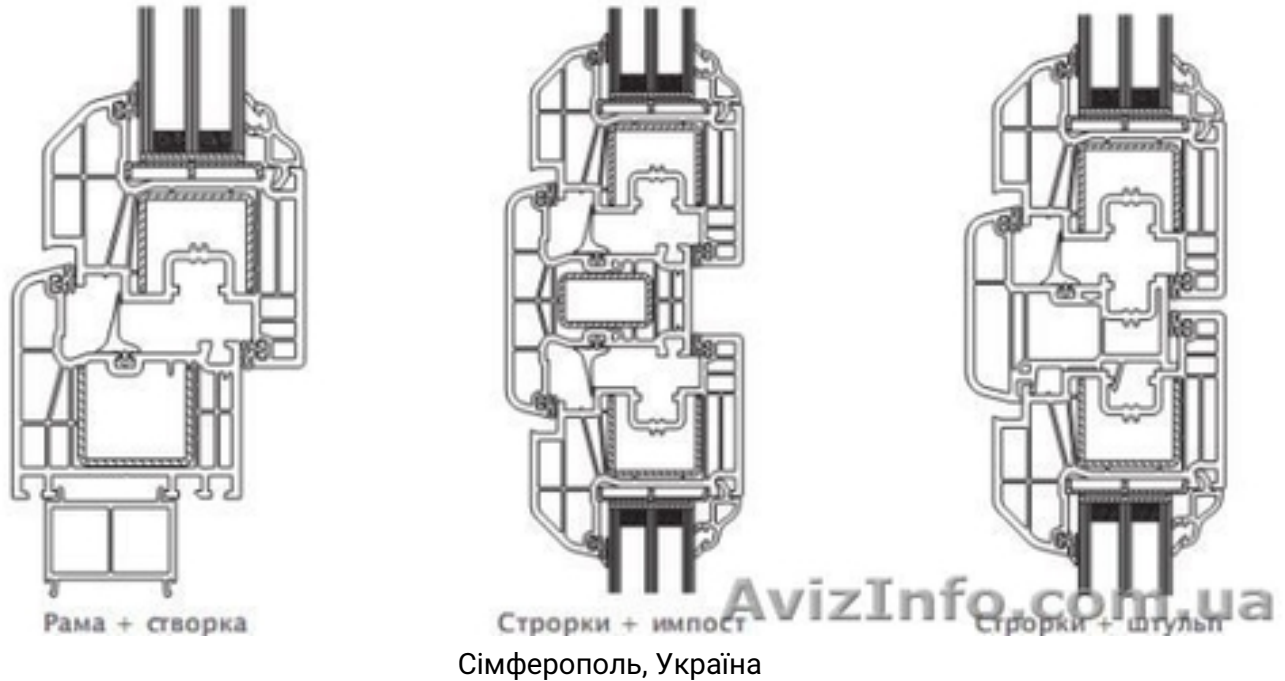

купить окна Симферополь

Сімферополь, Україна

Окна Симферополь REHAU, VEKA, WINBAU, WINTECH, WDS – ориентированная на повышенные требования к дизайну в Крыму система с глубиной 70 мм. Система оконных профилей от компании "Студия Vdoma" Крым сочетает улучшенную теплоизоляцию, удовлетворяющую самым высоким требованиям по энергосбережению в Крыму, с многообразием дизайнерских решений. Балконный профиль REHAU, VEKA, WINBAU, WINTECH, WDS идеально подходит для окон оконных конструкций балконов лоджии. Оконные и балконные системы комплектуются фурнитурой Roto, MACO, VORNE.

Специалисты технического отдела компании «Студия Vdoma» ответят на все Ваши вопросы по тел. (066) 393-51-59; (096) 831 29 15;

Трехкамерная система ПВХ-профилей WINBAU OPTIMUM, REHAU Brilliant Design, VEKA ALPHALINE успешно прошла испытания в Германии и Австрии.

Системы ПВХ-профилей REHAU, WINBAU сертифицирована и соответствует всем нормам шумо- и теплоизоляции, прочности, долговечности.

трехкамерная система;

постоянная форма поперечного среза профиля по всей длине;

жесткий и монолитный корпус профиля;

наличие фурнитурного европаза под 13-ю систему;

использование нескольких видов штапика для стеклопакетов и стекла 4–6 мм;

наличие на внутренней поверхности средней камеры в верхней ее части двух упоров для избежания контакта профиля с армирующим элементом;

двухконтурное уплотнение;

универсальное армирование для рамы и створки;

конструктивно заложенная максимальная прочность конструкции при минимальном заполнении проема окна;

монтажная ширина профиля – 60 мм и толщина внешних стенок—3 мм (уменьшается потеря тепла и увеличивается шумоизоляция);

гляnceвая поверхность;

*снежная белизна профиля пвх окон (не меняет свой цвет в течение всего срока службы вне зависимости от климатических условий).

+ Работаем для Вас в АР Крым.

+ Сопровождаем наших клиентов на протяжении всего времени эксплуатации нашей продукции.

+ Работаем только с проверенными временем производителями.

+ Мы идем в ногу со временем и предлагаем Вам идти вместе с нами.