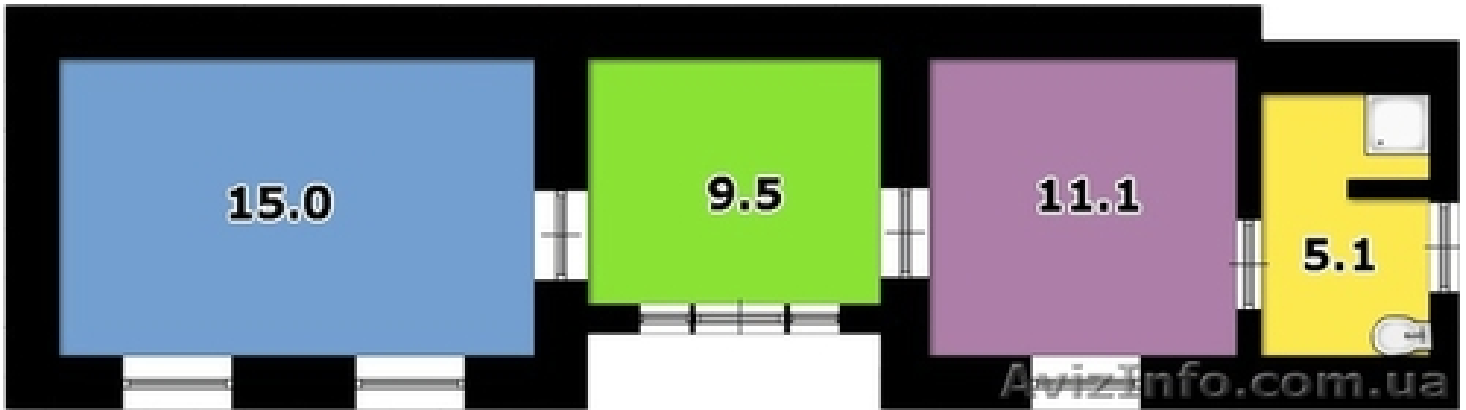

Своя квартира на земле

Сімферополь, Україна

Своя 2 - комнатная квартира на земле, район Будённовского рынка, ост. Надинского, общ.пл. 45кв.м, кухня 9кв., есть возможность расширения. Свой огороженный участок 4, 5сотки, заезд для авто, вход общий на 2-х соседей. Все удобства: центральная канализация, вода, свет, газ. АГВ. Состояние обычное, наружная отделка «шуба». Рядом остановка, школа №6, дет. сад, магазины, рынок и т.д.