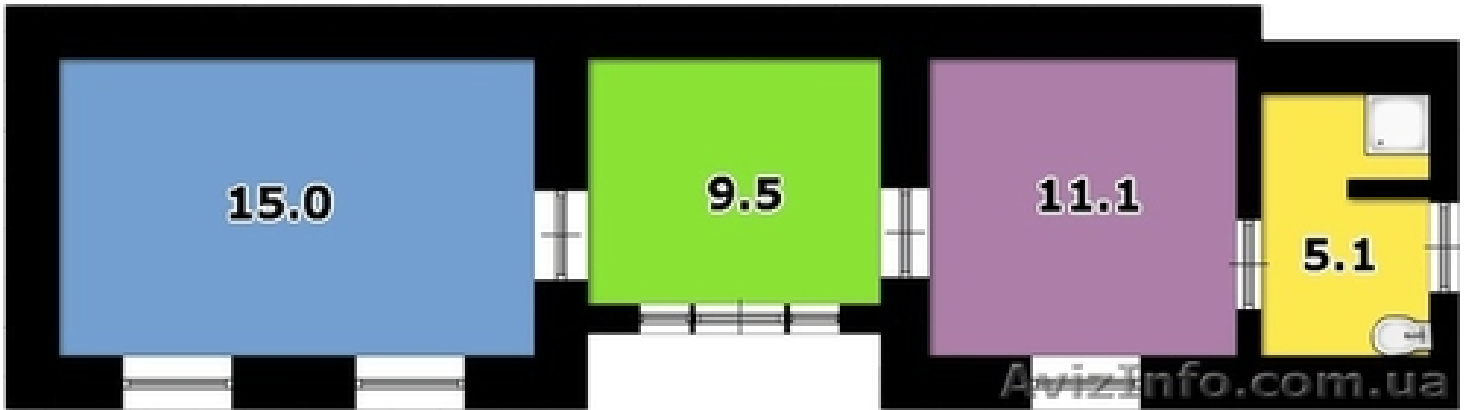

## Своя квартира на земле

Сімферополь, Україна

Своя 2 - комнатная квартира на земле, район Будённовского рынка, ост. Надинского, общ.пл. 45кв.м, кухня 9кв., есть возможность расширения. Свой огороженный участок 4, 5сотки, заезд для авто, вход общий на 2-х соседей. Все удобства: центральная канализация, вода, свет, газ. АГВ. Состояние обычное, наружная отделка «шуба». Рядом остановка, школа №6, дет. сад, магазины, рынок и т.д.