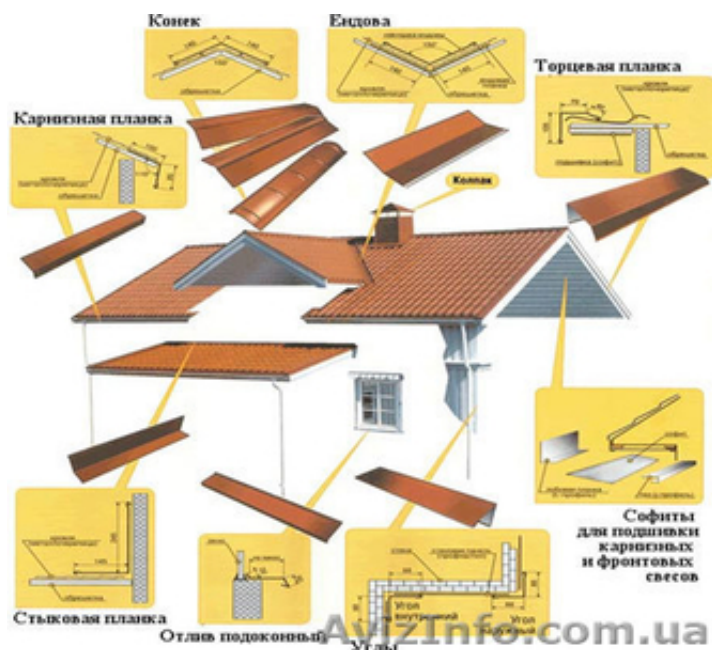

## Гибочные изделия для кровли и фасада

Сімферополь, Україна

Доборные элементы к МЧ и ПН — это элементы, которые необходимы для монтажа, делаются из плоского листа оцинкованного или с полимерным покрытием.

Мы делаем следующие планки:

- конек,
- торцевая планка (ветровик),
- лобовая планка,
- уголки наружные, внутренние,
- примыкание к стене,
- снегозадержатели,
- ендова,
- отлив,
- накладка декоративная желобная (НДЖ),
- капельник,
- спецпланка (под заказ)
- колпак для столбов
- дымник
- парапет