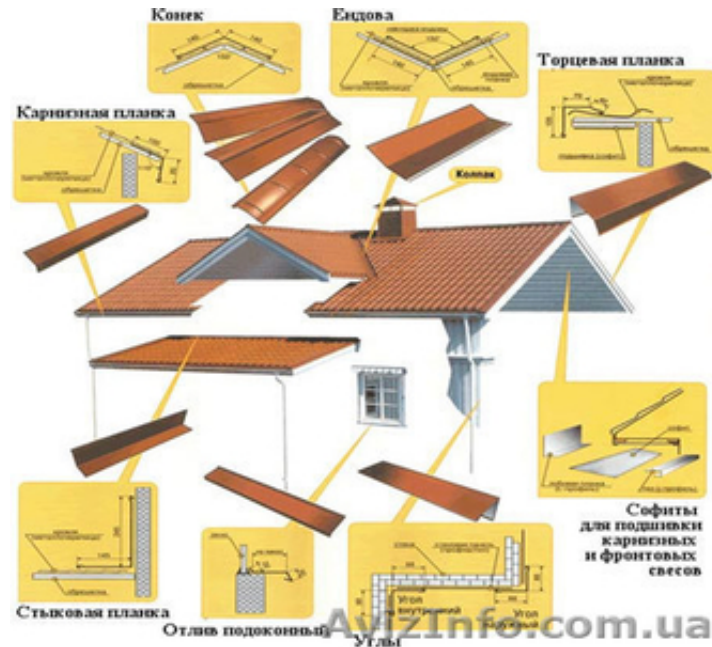

## Гибочные изделия для кровли и фасада

Сімферополь, Україна

Доборные элементы к МЧ и ПН — это элементы, которые необходимы для монтажа, делаются из плоского листа оцинкованного или с полимерным покрытием.

Мы делаем следующие планки:

- конек,
- торцевая планка (ветровик),
- лобовая планка,
- уголки наружные, внутренние,
- примыкание к стене,
- снегозадержатели,
- ендова,
- отлив,
- накладка декоративная желобная (НДЖ),
- капельник,
- спецпланка (под заказ)
- колпак для столбов
- дымник
- парапет