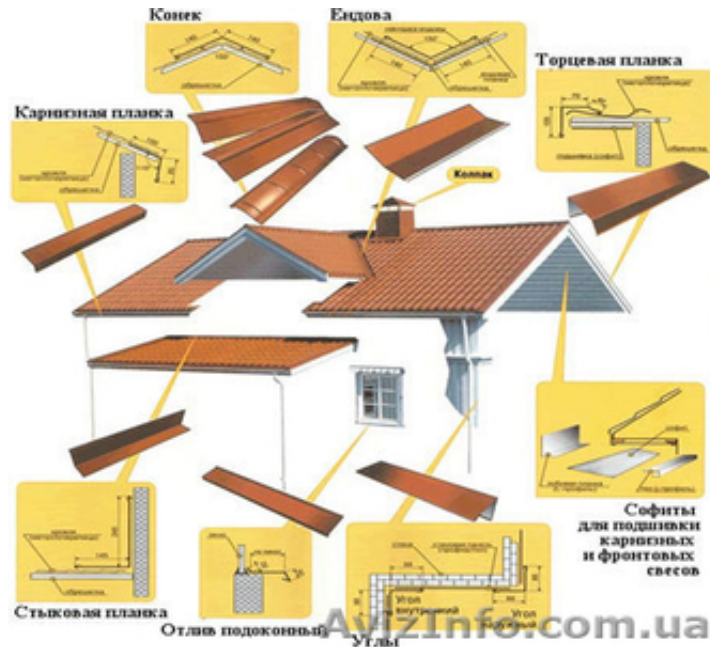

Гибочные изделия для кровли и фасада

Сімферополь, Україна

Доборные элементы к МЧ и ПН — это элементы, которые необходимы для монтажа, делаются из плоского листа оцинкованного или с полимерным покрытием.

Мы делаем следующие планки:

- конек,
- торцевая планка (ветровик),
- лобовая планка,
- уголки наружные, внутренние,
- примыкание к стене,
- снегозадержатели,
- ендова,
- отлив,
- накладка декоративная желобная (НДЖ),
- капельник,
- спецпланка (под заказ)
- колпак для столбов
- дымник
- парапет