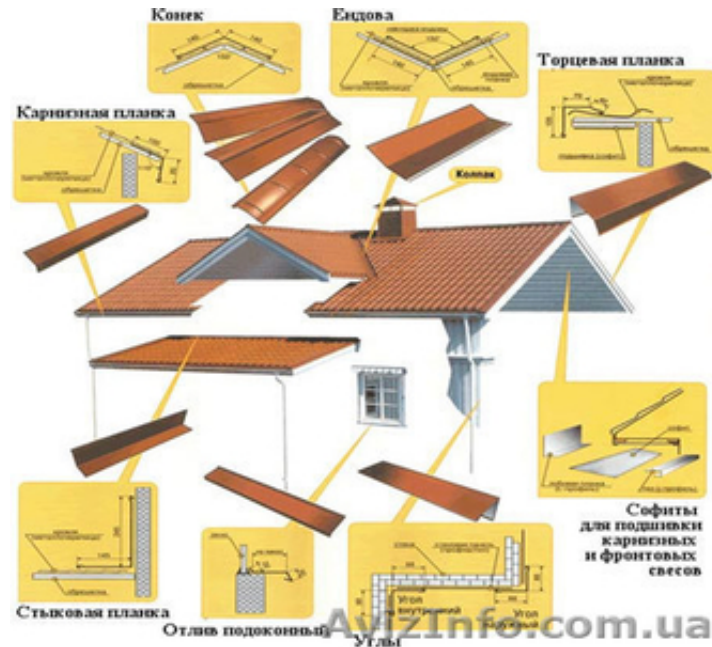

Гибочные изделия для кровли и фасада

Сімферополь, Україна

Доборные элементы к МЧ и ПН — это элементы, которые необходимы для монтажа, делаются из плоского листа оцинкованного или с полимерным покрытием.

Мы делаем следующие планки:

- конек,
- торцевая планка (ветровик),
- лобовая планка,
- уголки наружные, внутренние,
- примыкание к стене,
- снегозадержатели,
- ендова,
- отлив,
- накладка декоративная желобная (НДЖ),
- капельник,
- спецпланка (под заказ)
- колпак для столбов
- дымник
- парапет