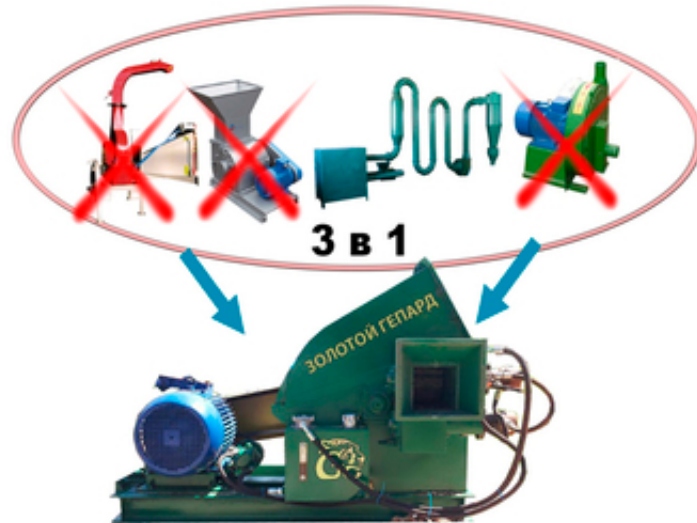

Рубильно-дробильная машина. МРД 30

AvizInfo.com.ua

Сімферополь, Україна

Эта машина просто гордость нашего производства. Она имеет возможность одновременного измельчения бревен, отходов пилорамного производства, веток, и прочего древесного мусора в фракцию 0.5-3 мм. Машина измельчает дерево в щепу с помощью установленных на диске 2 ножей, и сразу же в этом корпусе до измельчает щепу в мелкую фракцию. Мощность рабочего двигателя составляет 30 квт. Входящее отверстие 155 мм на 155 мм. Вы будете приятно удивлены нашим оборудованием и обслуживанием в нашей фирме. Все оборудование сертифицировано и надежно в работе. Ждем ваших звонков по телефонам 0633544983, 0979725007 с ув. Михаил