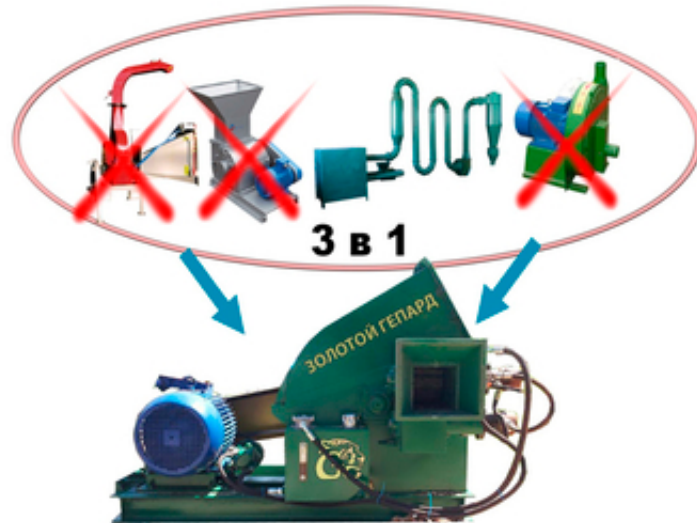

## Рубильно-дробильная машина. МРД 30

AvizInfo.com.ua

Сімферополь, Україна

Эта машина просто гордость нашего производства. Она имеет возможность одновременного измельчения бревен, отходов пилорамного производства, веток, и прочего древесного мусора в фракцию 0.5-3 мм. Машина измельчает дерево в щепу с помощью установленных на диске 2 ножей, и сразу же в этом корпусе до измельчает щепу в мелкую фракцию. Мощность рабочего двигателя составляет 30 квт. Входящее отверстие 155 мм на 155 мм. Вы будете приятно удивлены нашим оборудованием и обслуживанием в нашей фирме. Все оборудование сертифицировано и надежно в работе. Ждем ваших звонков по телефонам 0633544983, 0979725007 с ув. Михаил