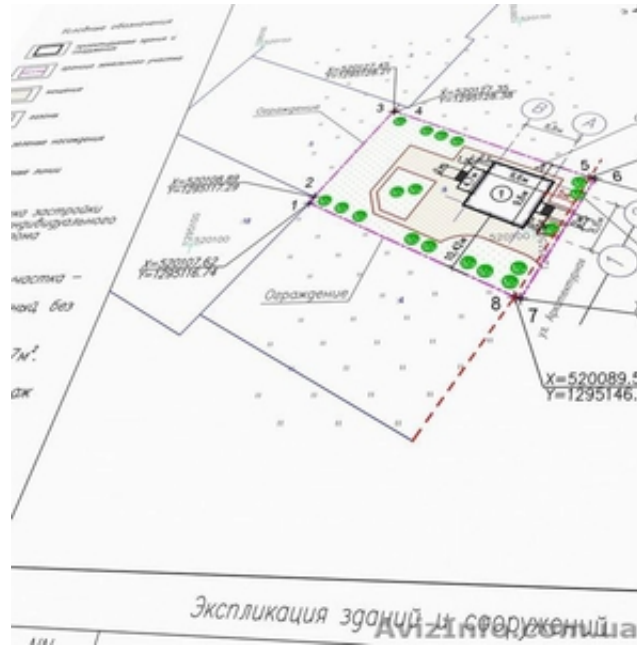

## Схема планировочной организации земельного участка - СПОЗУ

Сімферополь, Україна

Выполнение для получения разрешения на строительство ИЖС схемы планировочной организации земельного участка для Вашего дома. От Вас потребуются копия ГПЗУ, кадастровая выписка, эскизы планов этажей с высотой помещений, схемы фасадов с высотными отметками, размеры проектируемых на участке строений в плане и, если есть - существующих, схема расположения зданий и сооружений на участке от руки, материалы стен и фундаментов здания. При наличии - топографическая съемка участка. Сроки не более 24 ч. Стоимость 100 руб. / 1 сотка площади участка.