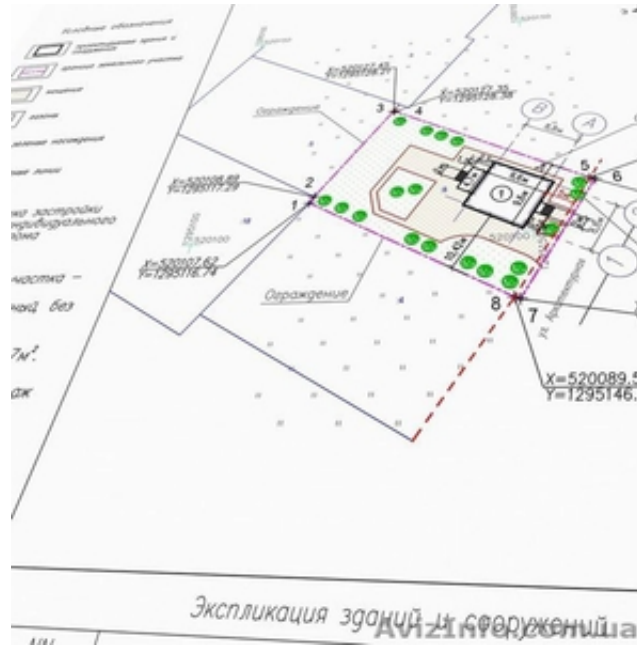

Схема планировочной организации земельного участка - СПОЗУ

Сімферополь, Україна

Выполнение для получения разрешения на строительство ИЖС схемы планировочной организации земельного участка для Вашего дома. От Вас потребуются копия ГПЗУ, кадастровая выписка, эскизы планов этажей с высотой помещений, схемы фасадов с высотными отметками, размеры проектируемых на участке строений в плане и, если есть - существующих, схема расположения зданий и сооружений на участке от руки, материалы стен и фундаментов здания. При наличии - топографическая съемка участка. Сроки не более 24 ч. Стоимость 100 руб. / 1 сотка площади участка.